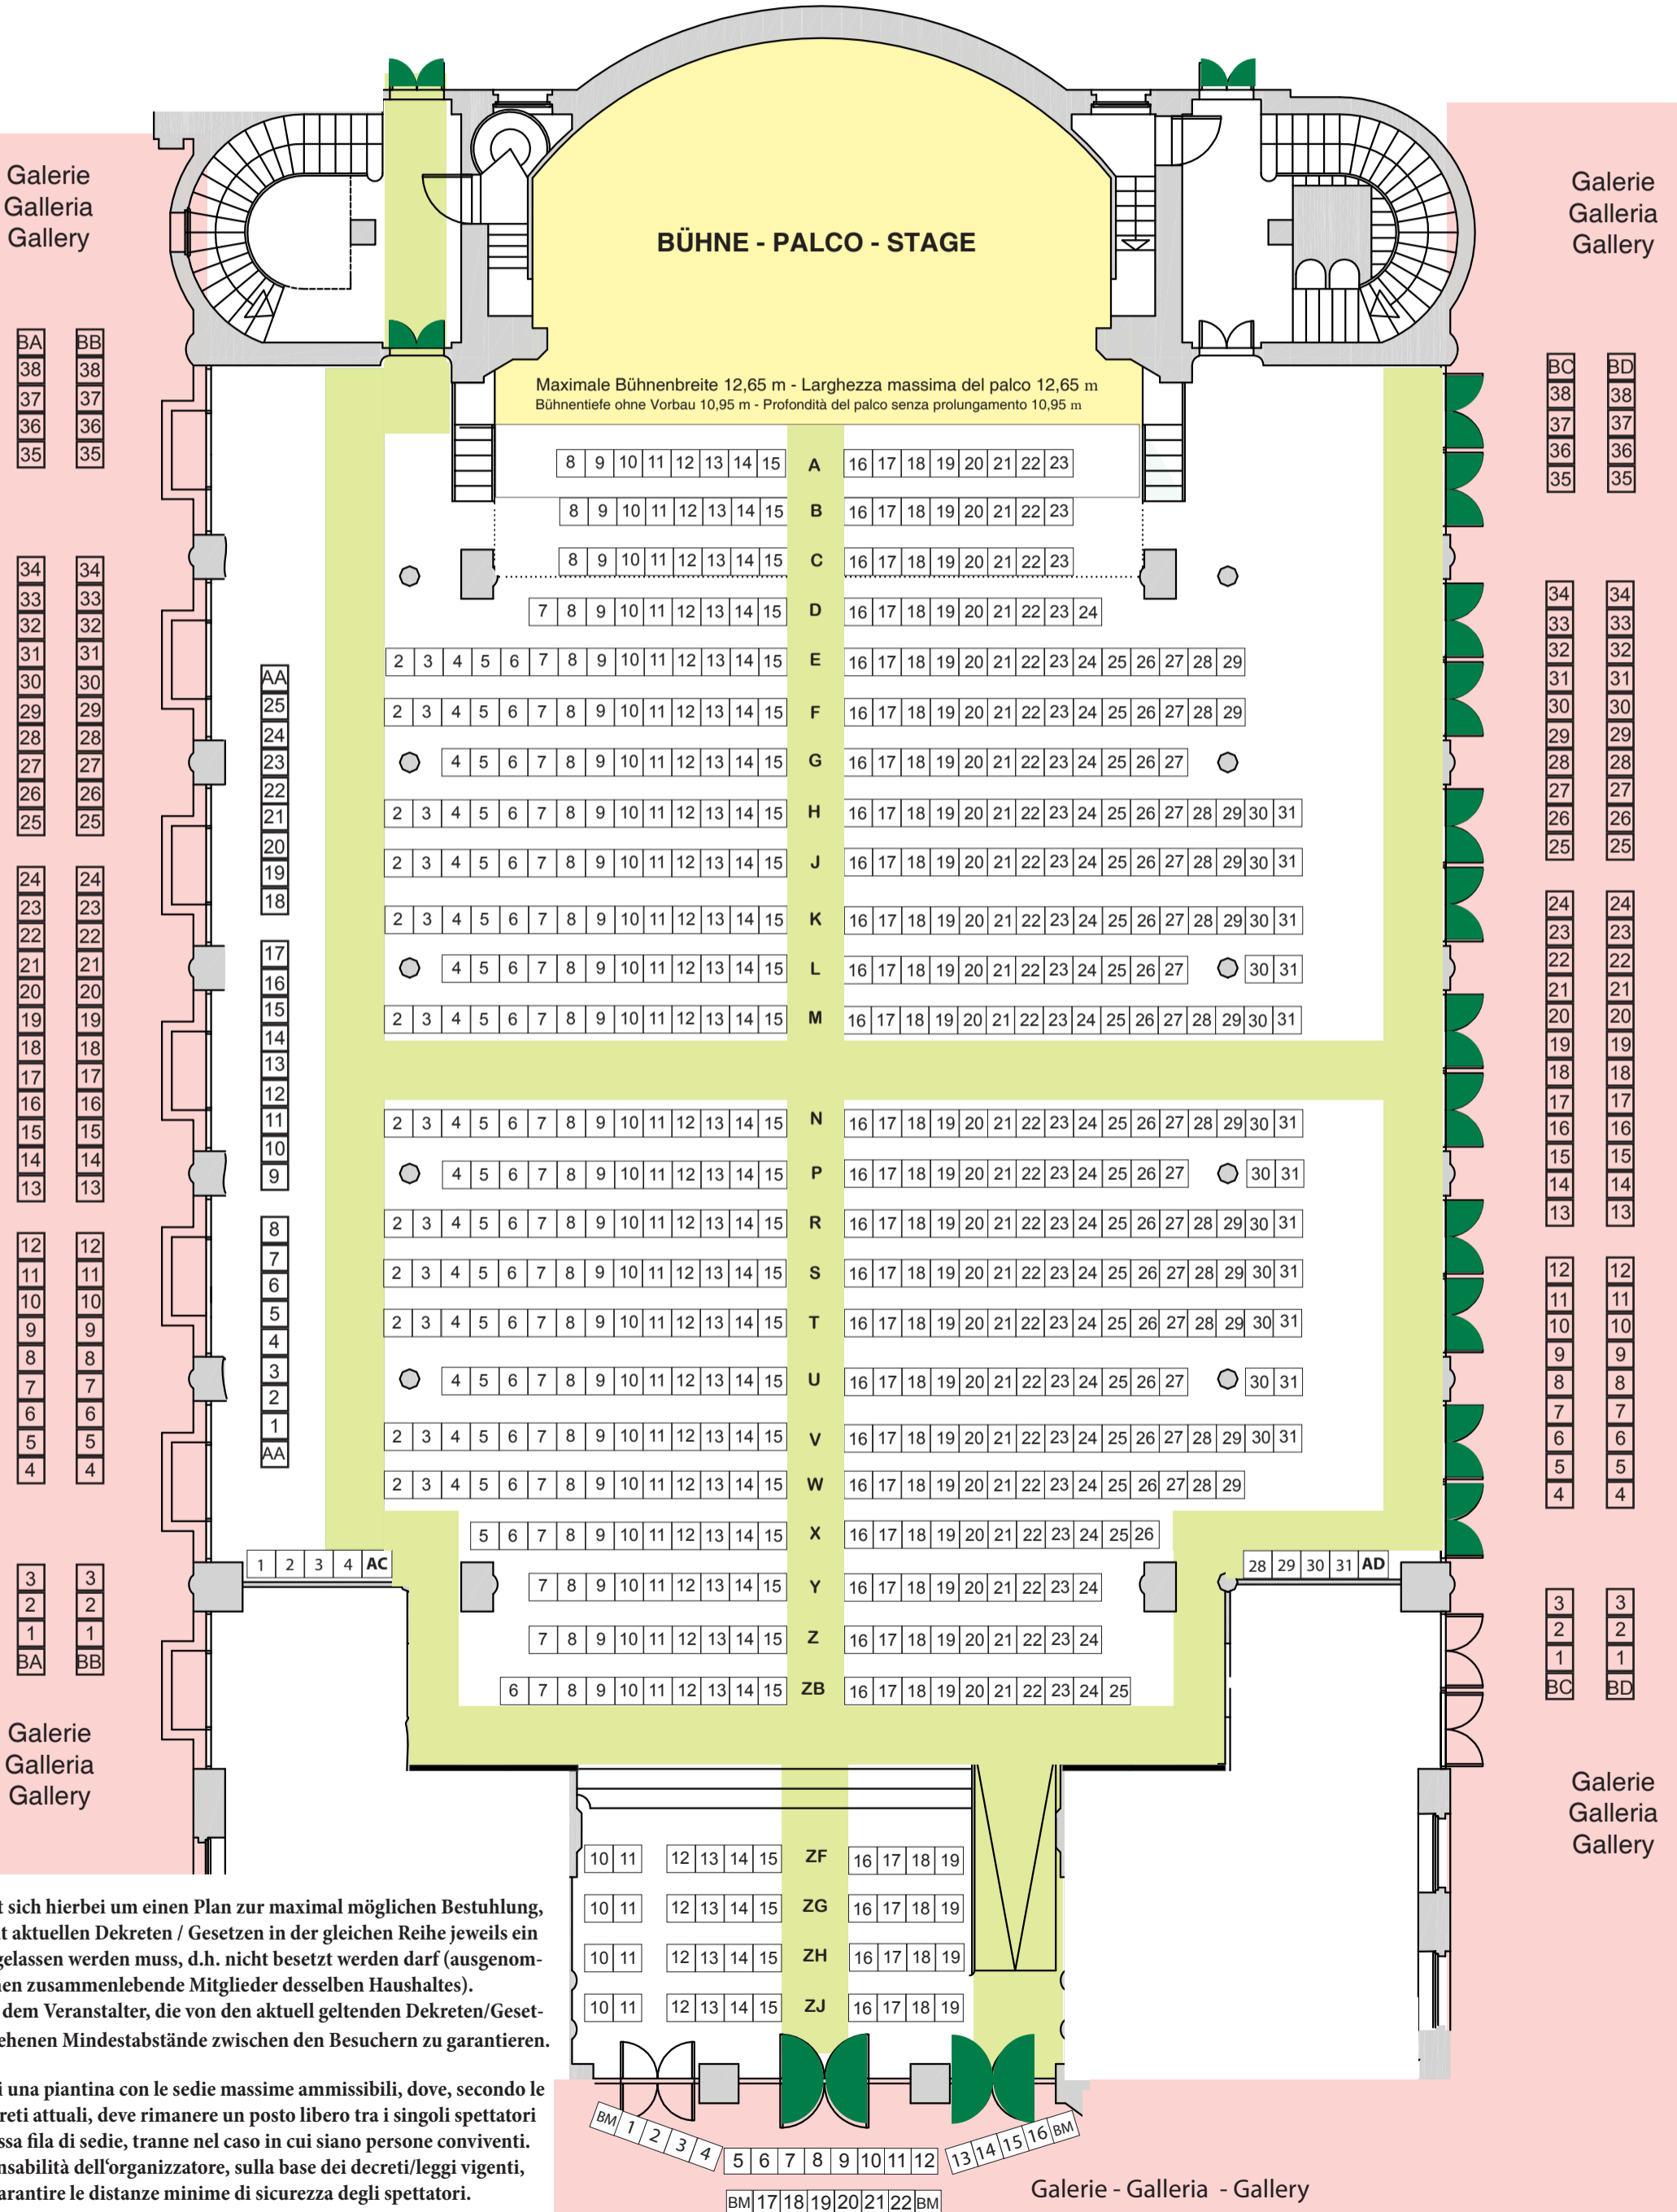

Concerto 992		Sitzplätze Posti
Parkett - Platea	801 m <sup>2</sup>	673
Galerie - Galleria	312 m <sup>2</sup>	174
<b>Gesamt - Totale</b>		<b>847</b>
Galerie Stehplätze - Galleria posti in piedi		---
Maximale Besucher - Pubblico massimo		<b>847</b>

- = Fluchttüren - uscite di sicurezza 1,20 m
- = Fluchtwege Mindestbreite 1,20 m  
vie d'uscita larghezza minima 1,20 m
- = Galerie - galleria - gallery
- = Fixe Bühne - palco fisso - stage fixed
- = 1:125

Es handelt sich hierbei um einen Plan zur maximal möglichen Bestuhlung, wobei laut aktuellen Dekreten / Gesetzen in der gleichen Reihe jeweils ein Stuhl ausgelassen werden muss, d.h. nicht besetzt werden darf (ausgenommen zusammenlebende Mitglieder desselben Haushaltes).

Es obliegt dem Veranstalter, die von den aktuell geltenden Dekreten/Gesetzen vorgesehenen Mindestabstände zwischen den Besuchern zu garantieren.

Si tratta di una piantina con le sedie massime ammissibili, dove, secondo le leggi/decreti attuali, deve rimanere un posto libero tra i singoli spettatori nella stessa fila di sedie, tranne nel caso in cui siano persone conviventi.